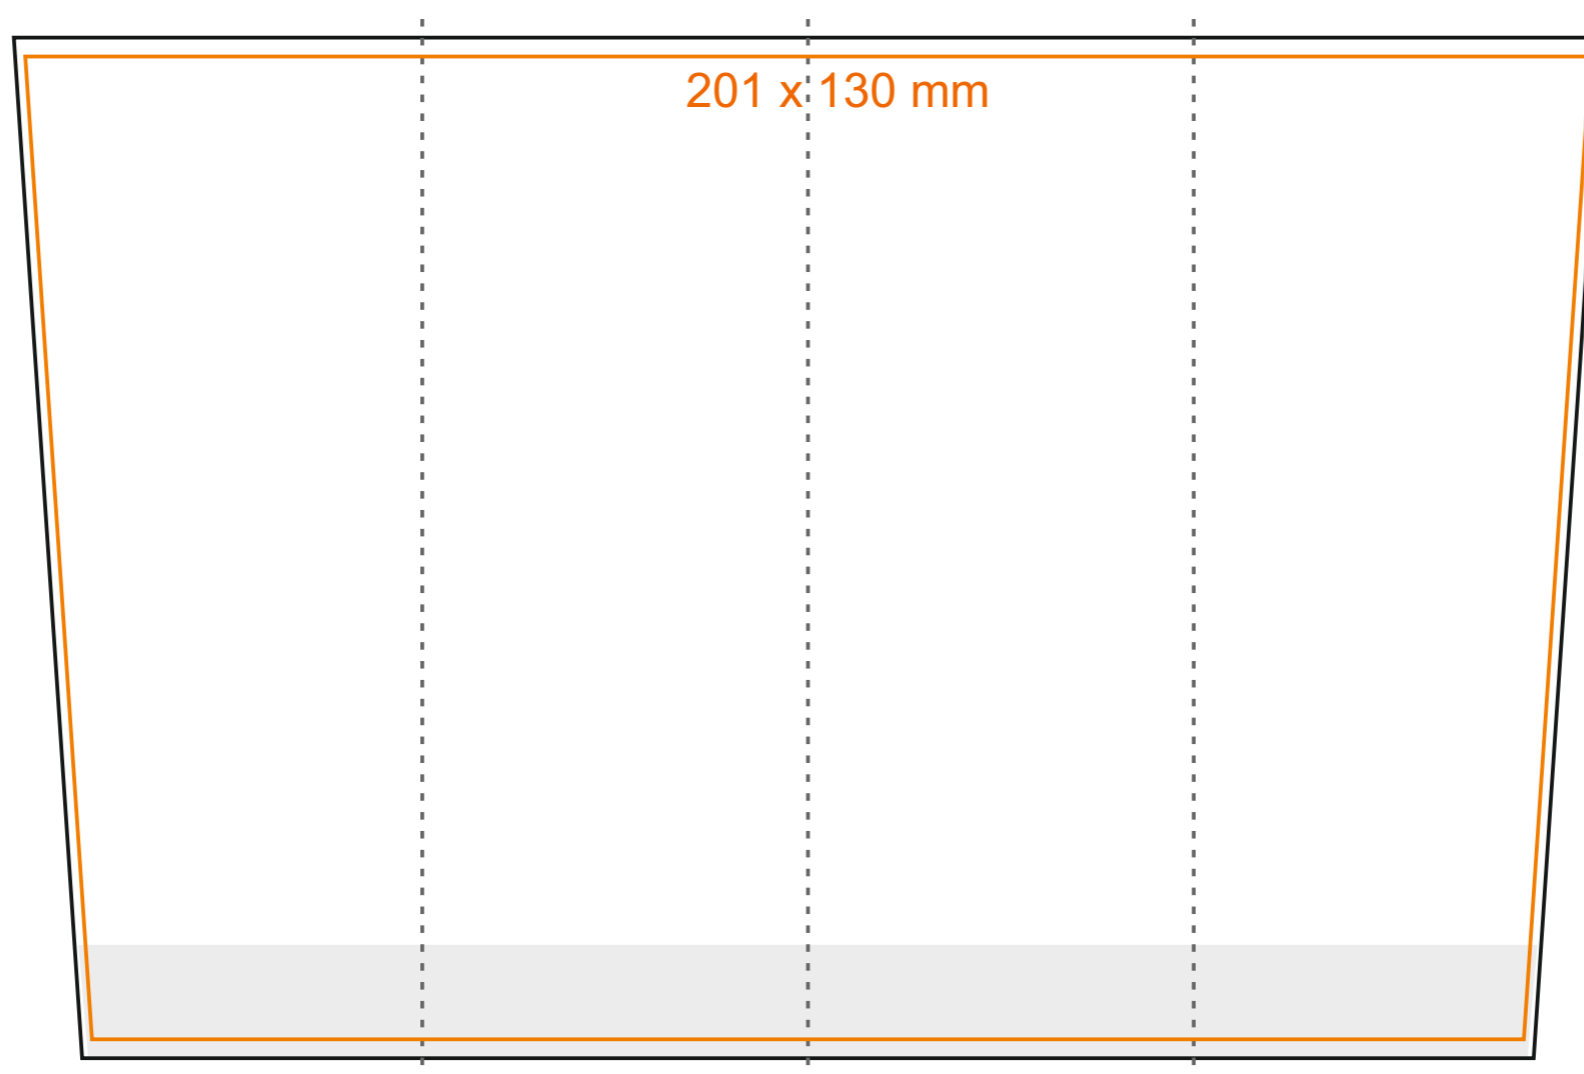

G_512 **Tina**

260 ml / h: 135 mm / Ø 64 mm

*W przypadku projektów dla kalkomanii wybiegających poza standardową powierzchnię nadruku prosimy o kontakt z działem handlowym.

[Jak należy przygotować projekty do druku](#)

legenda

- Nadruk kalkomania (Transfer Print)
- Piaskowanie (Sensitive Touch)