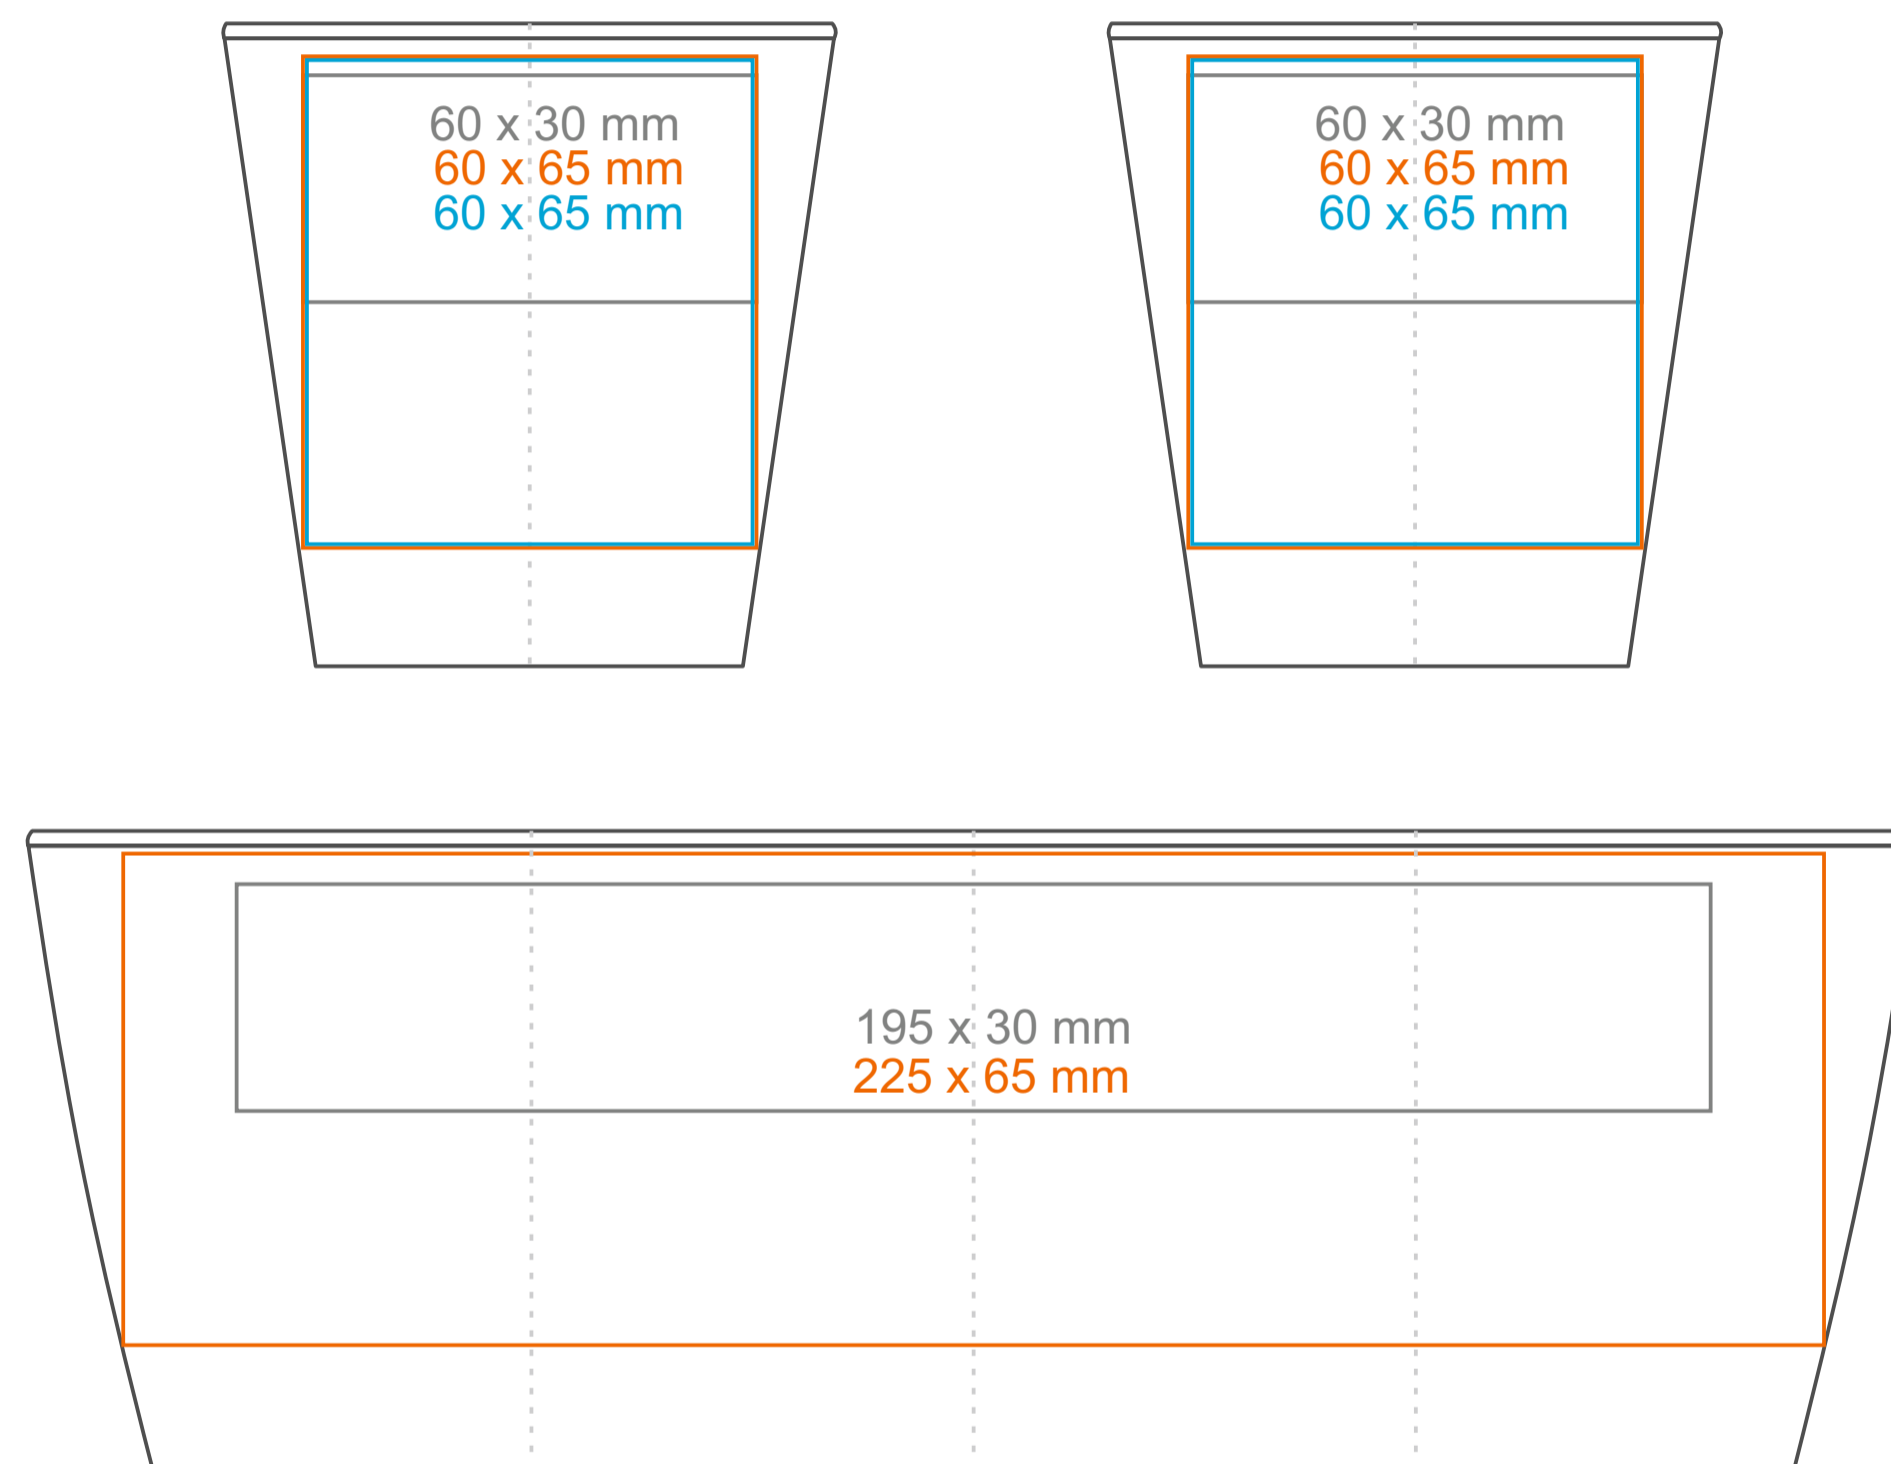

Ultra

210 ml / h: 85 mm / Ø 81 mm

CANDLESHERE
enlight your brand

[Jak przygotować projekt do druku >](#)

Legenda

-  Nadruk kalkomanią (Transfer Print)
-  Grawer laserowy
-  Nadruk bezpośredni (Direct Print)